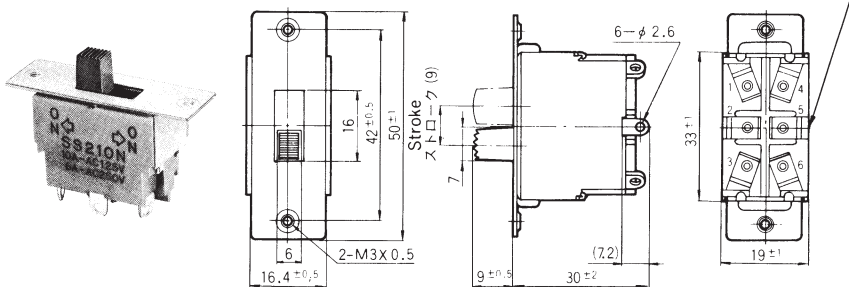

### SS110-Z 単極/1-pole

Aタイプは、2番端子がありません。  
A type is without terminal No.2.

形名・定格表示側  
Part No. and rating marking side

形名 Part No.	形名・定格表示側から見て Viewed from part No and rating marking side		
	OFF	—	ON
★SS110A-Z	OFF	—	ON
接続端子 Connecting terminals	—	—	1-3
★SS110D-Z	ON	—	ON
★SS110E-Z	ON	OFF	ON
接続端子 Connecting terminals	2-1	—	2-3

### ■仕様/Specifications

端子番号は、ボックスに表示してあります。  
Terminal number shown on box.

定格 Rating	初期接触抵抗 Initial contact resistance	耐電圧 Dielectric strength	絶縁抵抗 Insulation resistance	電気的寿命 Electrical life
SS110A~E AC125V 10A AC250V 6A	20mΩ Max. (DC2~4V 1A)	AC1500V 1 minute	100MΩ Min. (DC500V)	10,000 cycles

### ■パネル抜孔図/Panel Cut-Out Dimension

### SS210-Z 単極/2-pole

形名・定格表示側  
Part No. and rating marking side

Kタイプは、2番、5番端子がありません。  
K type is without terminal No.2 and 5.

端子番号は、ボックスに表示してあります。  
Terminal number shown on box.

形名 Part No.	形名・定格表示側から見て Viewed from part No and rating marking side		
	OFF	—	ON
★SS210K-Z	OFF	—	ON
接続端子 Connecting terminals	—	—	1-3 4-6
☆SS210N-Z	ON	—	ON
★SS210P-Z	ON	OFF	ON
接続端子 Connecting terminals	2-1 5-4	—	2-3 5-6