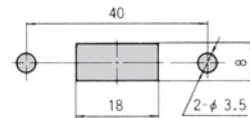

SS

小形スライドスイッチ Miniature Slide Switches

RoHS対応品

■形名の説明/Part Numbering

SS 1 10 A - Z

シリーズ記号 ● Series code   極数 ● Number of poles   電流容量 ● Current   スイッチ特性 ● Switching function

単極 1 pole	2極 2 poles	スイッチ特性 Switching function
A	K	OFF — ON
D	N	ON — ON
E	P	ON—OFF—ON

■はんだ端子形状/Terminal style

SS110-Z 単極/1-pole

Aタイプは、2番端子がありません。
A type is without terminal No.2.

形名・定格表示側
Part No. and rating marking side

形名 Part No.	形名・定格表示側から見て Viewed from part No and rating marking side		
	OFF	—	ON
★SS110A-Z	OFF	—	ON
接続端子 Connecting terminals	—	—	1-3
★SS110D-Z	ON	—	ON
★SS110E-Z	ON	OFF	ON
接続端子 Connecting terminals	2-1	—	2-3

■仕様/Specifications

端子番号は、ボックスに表示してあります。
Terminal number shown on box.

定格 Rating	初期接触抵抗 Initial contact resistance	耐電圧 Dielectric strength	絶縁抵抗 Insulation resistance	電気的寿命 Electrical life
SS110A~E AC125V 10A AC250V 6A	20mΩ Max. (DC2~4V 1A)	AC1500V 1 minute	100MΩ Min. (DC500V)	10,000 cycles

■パネル抜孔図/Panel Cut-Out Dimension

SS210-Z 単極/2-pole

形名・定格表示側
Part No. and rating marking side

Kタイプは、2番、5番端子がありません。
K type is without terminal No.2 and 5.

端子番号は、ボックスに表示してあります。
Terminal number shown on box.

形名 Part No.	形名・定格表示側から見て Viewed from part No and rating marking side		
	OFF	—	ON
★SS210K-Z	OFF	—	ON
接続端子 Connecting terminals	—	—	1-3 4-6
☆SS210N-Z	ON	—	ON
★SS210P-Z	ON	OFF	ON
接続端子 Connecting terminals	2-1 5-4	—	2-3 5-6

■パネル抜孔図/Panel Cut-Out Dimension

■仕様/Specifications

定格 Rating	初期接触抵抗 Initial contact resistance	耐電圧 Dielectric strength	絶縁抵抗 Insulation resistance	電気的寿命 Electrical life
SS210K~P AC125V 10A AC250V 6A	20mΩ Max. (DC2~4V 1A)	AC1500V 1 minute	100MΩ Min. (DC500V)	10,000 cycles

☆ (白星) は、標準品です。 ★ (黒星) は、受注生産品です。 ● はんだ付け仕様、洗浄仕様は、332ページをご参照下さい。
☆ : Semi-standard products. ★ : Made to order products. See the Specifications of Soldering and Flux Cleaning on page 332.