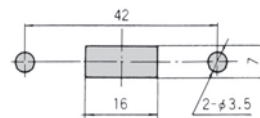

### ■パネル抜孔図/Panel Cut-Out Dimension

### SS210-Z 単極/2-pole

形名・定格表示側  
Part No. and rating marking side

Kタイプは、2番、5番端子がありません。  
K type is without terminal No.2 and 5.

端子番号は、ボックスに表示してあります。  
Terminal number shown on box.

形名 Part No.	形名・定格表示側から見て Viewed from part No and rating marking side		
	OFF	—	ON
★SS210K-Z	OFF	—	ON
接続端子 Connecting terminals	—	—	1-3 4-6
☆SS210N-Z	ON	—	ON
★SS210P-Z	ON	OFF	ON
接続端子 Connecting terminals	2-1 5-4	—	2-3 5-6