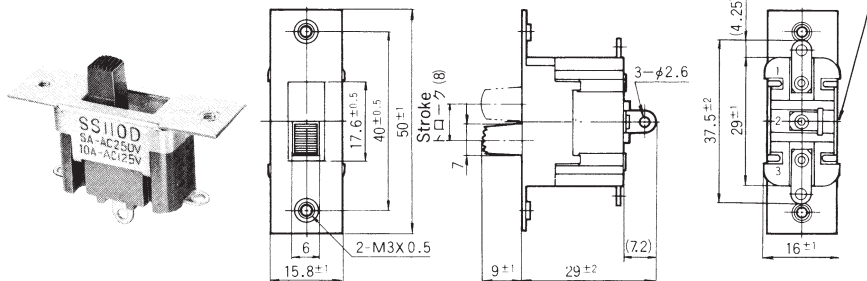

### ■形名の説明/Part Numbering

**SS 1 10 A - Z**

シリーズ記号 ● Series code      極数 ● Number of poles      電流容量 ● Current      スイッチ特性 ● Switching function

単極 1 pole	2極 2 poles	スイッチ特性 Switching function
<b>A</b>	<b>K</b>	OFF — ON
<b>D</b>	<b>N</b>	ON — ON
<b>E</b>	<b>P</b>	ON—OFF—ON

### ■はんだ端子形状/Terminal style

### SS110-Z 単極/1-pole

Aタイプは、2番端子がありません。  
A type is without terminal No.2.

形名・定格表示側  
Part No. and rating marking side

形名 Part No.	形名・定格表示側から見て Viewed from part No and rating marking side		
	OFF	—	ON
★SS110A-Z	OFF	—	ON
接続端子 Connecting terminals	—	—	1-3
★SS110D-Z	ON	—	ON
★SS110E-Z	ON	OFF	ON
接続端子 Connecting terminals	2-1	—	2-3