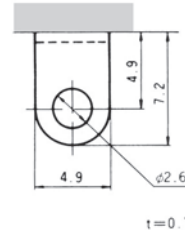

■はんだ端子形状/Terminal style