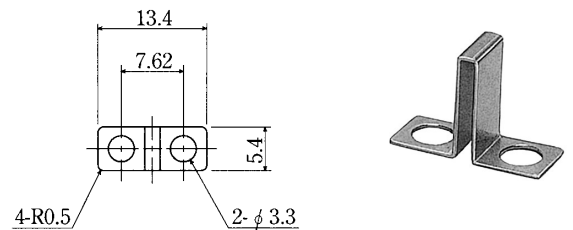

ピッチ/Pitch 9 mm

型名 Type Number	<b>F2136</b>
定格 Rating	15A

ピッチ/Pitch 10mm

型名 Type Number	<b>F2137</b>
定格 Rating	30A

極数/No. of Poles	2 P	3	4	5	6
A	16.8	26.8	36.8	46.8	56.8
B	10	20	30	40	50

ピッチ/Pitch 7.62mm

型名 Type Number	<b>F2138</b>
定格 Rating	6 A

ピッチ/Pitch 7.62mm

型名 Type Number	<b>F2139</b>
定格 Rating	6 A

- F2361シリーズ、F2362シリーズ専用です。
- Compatible Type Number : F2361 series, F2362 series for exclusive use.

- 注文方法: 型名
- Ordering Form : Type No.

■仕様/Specifications.

材質/Material	規格/Standard	処理/Treatment	備考/Remark
黄銅 Brass	C2680R	ニッケルメッキ Nickel-Plated	