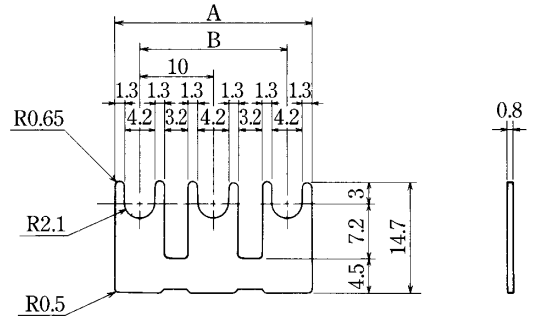

ピッチ/Pitch 9 mm

型名 Type Number	<b>F2136</b>
定格 Rating	15A

ピッチ/Pitch 10mm

型名 Type Number	<b>F2137</b>
定格 Rating	30A

極数/No. of Poles	2 P	3	4	5	6
A	16.8	26.8	36.8	46.8	56.8
B	10	20	30	40	50

ピッチ/Pitch 7.62mm

型名 Type Number	<b>F2138</b>
定格 Rating	6 A

ピッチ/Pitch 7.62mm

型名 Type Number	<b>F2139</b>
定格 Rating	6 A

- F2361シリーズ、F2362シリーズ専用です。
- Compatible Type Number : F2361 series, F2362 series for exclusive use.

- 注文方法: 型名
- Ordering Form : Type No.

■仕様/Specifications.

材質/Material	規格/Standard	処理/Treatment	備考/Remark
黄銅 Brass	C2680R	ニッケルメッキ Nickel-Plated	