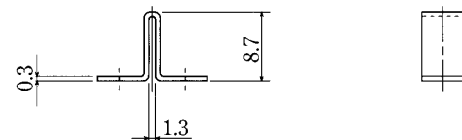

ピッチ/Pitch 9 mm

型名 Type Number	<b>F2136</b>
定格 Rating	15A

ピッチ/Pitch 10mm

型名 Type Number	<b>F2137</b>
定格 Rating	30A

極数/No. of Poles	2 P	3	4	5	6
A	16.8	26.8	36.8	46.8	56.8
B	10	20	30	40	50

ピッチ/Pitch 7.62mm

型名 Type Number	<b>F2138</b>
定格 Rating	6 A

ピッチ/Pitch 7.62mm

型名 Type Number	<b>F2139</b>
定格 Rating	6 A

- F2361シリーズ、F2362シリーズ専用です。
- Compatible Type Number : F2361 series, F2362 series for exclusive use.

- 注文方法: 型名
- Ordering Form : Type No.

■仕様/Specifications.