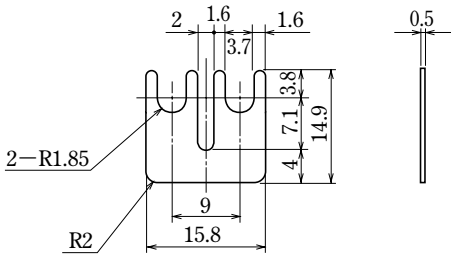

ピッチ/Pitch 9 mm

型名 Type Number	<b>F2136</b>
定格 Rating	15A

ピッチ/Pitch 10mm

型名 Type Number	<b>F2137</b>
定格 Rating	30A

極数/No. of Poles	2 P	3	4	5	6
A	16.8	26.8	36.8	46.8	56.8
B	10	20	30	40	50

ピッチ/Pitch 7.62mm

型名 Type Number	<b>F2138</b>
定格 Rating	6 A

ピッチ/Pitch 7.62mm

型名 Type Number	<b>F2139</b>
定格 Rating	6 A

- F2361シリーズ、F2362シリーズ専用です。
- Compatible Type Number : F2361 series, F2362 series for exclusive use.

- 注文方法: 型名
- Ordering Form : Type No.

■仕様/Specifications.

材質/Material	規格/Standard	処理/Treatment	備考/Remark
黄銅 Brass	C2680R	ニッケルメッキ Nickel-Plated	