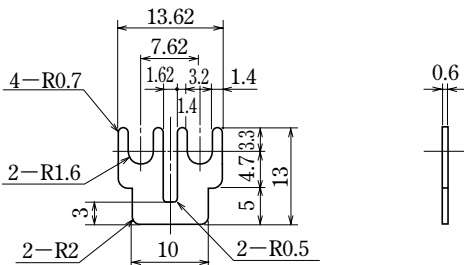

ピッチ/Pitch 9 mm

型名 Type Number	<b>F2136</b>
定格 Rating	15A

ピッチ/Pitch 10mm

型名 Type Number	<b>F2137</b>
定格 Rating	30A

極数/No. of Poles	2 P	3	4	5	6
A	16.8	26.8	36.8	46.8	56.8
B	10	20	30	40	50

ピッチ/Pitch 7.62mm

型名 Type Number	<b>F2138</b>
定格 Rating	6 A

ピッチ/Pitch 7.62mm

型名 Type Number	<b>F2139</b>
定格 Rating	6 A

- F2361シリーズ、F2362シリーズ専用です。
- Compatible Type Number : F2361 series, F2362 series for exclusive use.

- 注文方法: 型名
- Ordering Form : Type No.

■仕様/Specifications.

材質/Material	規格/Standard	処理/Treatment	備考/Remark
黄銅 Brass	C2680R	ニッケルメッキ Nickel-Plated	