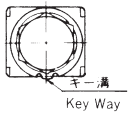

2極双投/DPDT

ストローク (3.5)
Stroke
ボックスには端子番号を表示していません。
Terminal number not shown on box.