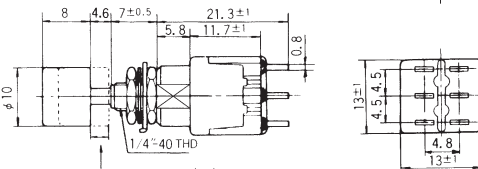

2極双投/DPDT

ストローク (3.5)
Stroke
ボックスには端子番号を表示していません。
Terminal number not shown on box.

スイッチ特性 Switching function		
形名 Part No.		
※ 8N201■-Z	ON	ON
8N202■-Z	ON	(ON)
接続端子 Connecting terminals	2-3 5-6	2-1 5-4

※印スイッチ特性は押すたびに回路が切替わる
※Circuit changes whenever pushed.
■印の形名確認は、172ページの品種一覧表をご参照ください。
■: See page 172.