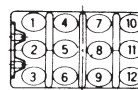

### ■パネル抜孔図/Panel Cut-Out Dimensions

部品名 Part name	カラーボタン Color Button			
A 寸法 Dimension A	φ8	φ10	φ15	
B 寸法 Dimension B	7.5	8	10	
 (材質=ポリアミド樹脂) Material: PA	白 White	140000481420	140000480082	140000480088
	赤 Red	140000481421	140000480083	140000480089
	黒 Black	140000481422	140000480081	140000480090
	グレー Gray	140000481423	140000480084	140000480091
	緑 Green	140000481424	140000480085	140000480092
	青 Blue	140000481425	140000480086	140000480093
	オレンジ Orange	140000481426	140000480087	140000480094
	黄 Yellow	140000481427	140000480371	140000480372

※印スイッチ特性は押すたびに回路が切替わる  
※Circuit changes whenever pushed.  
■印の形名確認は、172ページの品種一覧表をご参照ください。  
■: See page 172.

3極双投/3PDT

ストローク (3.5)  
Stroke  
ボックスには端子番号を表示していません。  
Terminal number not shown on box.

スイッチ特性 Switching function		
形名 Part No.		
※ 8N301■-Z	ON	ON
8N302■-Z	ON	(ON)
接続端子 Connecting terminals	2-3 5-6 8-9	2-1 5-4 8-7

※印スイッチ特性は押すたびに回路が切替わる  
※Circuit changes whenever pushed.  
■印の形名確認は、172ページの品種一覧表をご参照ください。  
■: See page 172.

4極双投/4PDT

ストローク (3.5)  
Stroke  
ボックスには端子番号を表示していません。  
Terminal number not shown on box.

スイッチ特性 Switching function		
形名 Part No.		
※ 8N401■-Z	ON	ON
8N402■-Z	ON	(ON)
接続端子 Connecting terminals	2-3 5-6 8-9 11-12	2-1 5-4 8-7 11-10