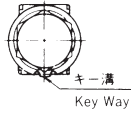

単極双投/SPDT

ストローク (3.5)
Stroke
ボックスには端子番号を表示していません。
Terminal number not shown on box.