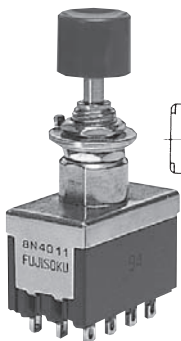

※印スイッチ特性は押すたびに回路が切替わる  
※Circuit changes whenever pushed.  
■印の形名確認は、172ページの品種一覧表をご参照ください。  
■: See page 172.

3極双投/3PDT

ストローク (3.5)  
Stroke  
ボックスには端子番号を表示していません。  
Terminal number not shown on box.

スイッチ特性 Switching function		
形名 Part No.		
※ 8N301■-Z	ON	ON
8N302■-Z	ON	(ON)
接続端子 Connecting terminals	2-3 5-6 8-9	2-1 5-4 8-7

※印スイッチ特性は押すたびに回路が切替わる  
※Circuit changes whenever pushed.  
■印の形名確認は、172ページの品種一覧表をご参照ください。  
■: See page 172.

4極双投/4PDT

ストローク (3.5)  
Stroke  
ボックスには端子番号を表示していません。  
Terminal number not shown on box.

スイッチ特性 Switching function		
形名 Part No.		
※ 8N401■-Z	ON	ON
8N402■-Z	ON	(ON)
接続端子 Connecting terminals	2-3 5-6 8-9 11-12	2-1 5-4 8-7 11-10