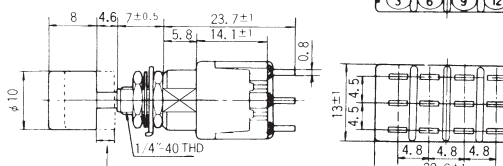

※印スイッチ特性は押すたびに回路が切替わる  
※Circuit changes whenever pushed.  
■印の形名確認は、172ページの品種一覧表をご参照ください。  
■: See page 172.

3極双投/3PDT

ストローク (3.5)  
Stroke  
ボックスには端子番号を表示していません。  
Terminal number not shown on box.

スイッチ特性 Switching function		
形名 Part No.		
※ 8N301■-Z	ON	ON
8N302■-Z	ON	(ON)
接続端子 Connecting terminals	2-3 5-6 8-9	2-1 5-4 8-7

※印スイッチ特性は押すたびに回路が切替わる  
※Circuit changes whenever pushed.  
■印の形名確認は、172ページの品種一覧表をご参照ください。  
■: See page 172.

4極双投/4PDT

ストローク (3.5)  
Stroke  
ボックスには端子番号を表示していません。  
Terminal number not shown on box.

スイッチ特性 Switching function		
形名 Part No.		
※ 8N401■-Z	ON	ON
8N402■-Z	ON	(ON)
接続端子 Connecting terminals	2-3 5-6 8-9 11-12	2-1 5-4 8-7 11-10