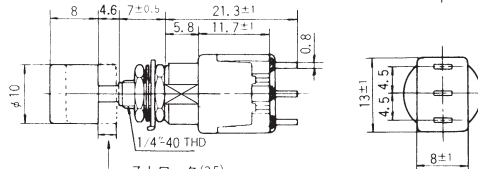

単極双投/SPDT

ストローク (3.5)
Stroke
ボックスには端子番号を表示していません。
Terminal number not shown on box.

スイッチ特性 Switching function		
形名 Part No.		
※ 8N101■-Z	ON	ON
8N102■-Z	ON	(ON)
接続端子 Connecting terminals	2-3	2-1

※印スイッチ特性は押すたびに回路が切替わる
※Circuit changes whenever pushed.
■印の形名確認は、172ページの品種一覧表をご参照ください。
■: See page 172.