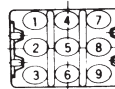

### ■パネル抜孔図/Panel Cut-Out Dimensions

部品名 Part name	カラーボタン Color Button			
A 寸法 Dimension A	φ8	φ10	φ15	
B 寸法 Dimension B	7.5	8	10	
 (材質=ポリアミド樹脂) Material: PA	白 White	140000481420	140000480082	140000480088
	赤 Red	140000481421	140000480083	140000480089
	黒 Black	140000481422	140000480081	140000480090
	グレー Gray	140000481423	140000480084	140000480091
	緑 Green	140000481424	140000480085	140000480092
	青 Blue	140000481425	140000480086	140000480093
	オレンジ Orange	140000481426	140000480087	140000480094
	黄 Yellow	140000481427	140000480371	140000480372

2極双投/DPDT

ストローク (3.5)  
Stroke  
ボックスには端子番号を表示していません。  
Terminal number not shown on box.

スイッチ特性 Switching function		
形名 Part No.		
※ 8N201■-Z	ON	ON
8N202■-Z	ON	(ON)
接続端子 Connecting terminals	2-3 5-6	2-1 5-4

※印スイッチ特性は押すたびに回路が切替わる  
※Circuit changes whenever pushed.  
■印の形名確認は、172ページの品種一覧表をご参照ください。  
■: See page 172.

3極双投/3PDT

ストローク (3.5)  
Stroke  
ボックスには端子番号を表示していません。  
Terminal number not shown on box.

スイッチ特性 Switching function		
形名 Part No.		
※ 8N301■-Z	ON	ON
8N302■-Z	ON	(ON)
接続端子 Connecting terminals	2-3 5-6 8-9	2-1 5-4 8-7