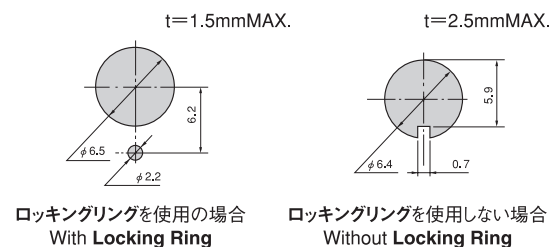

■プリント基板孔あけ寸法/PC Hole Layouts — Page 182.

■パネル抜孔図/Panel Cut-Out Dimensions — Page 182.

### ■パネル抜孔図/Panel Cut-Out Dimensions

部品名 Part name	カラーボタン Color Button			
A 寸法 Dimension A	φ8	φ10	φ15	
B 寸法 Dimension B	7.5	8	10	
 (材質=ポリアミド樹脂) Material: PA	白 White	140000481420	140000480082	140000480088
	赤 Red	140000481421	140000480083	140000480089
	黒 Black	140000481422	140000480081	140000480090
	グレー Gray	140000481423	140000480084	140000480091
	緑 Green	140000481424	140000480085	140000480092
	青 Blue	140000481425	140000480086	140000480093
	オレンジ Orange	140000481426	140000480087	140000480094
	黄 Yellow	140000481427	140000480371	140000480372