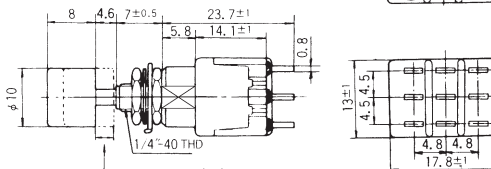

### ■パネル抜孔図/Panel Cut-Out Dimensions

部品名 Part name	カラーボタン Color Button			
A 寸法 Dimension A	φ8	φ10	φ15	
B 寸法 Dimension B	7.5	8	10	
 (材質=ポリアミド樹脂) Material: PA	白 White	140000481420	140000480082	140000480088
	赤 Red	140000481421	140000480083	140000480089
	黒 Black	140000481422	140000480081	140000480090
	グレー Gray	140000481423	140000480084	140000480091
	緑 Green	140000481424	140000480085	140000480092
	青 Blue	140000481425	140000480086	140000480093
	オレンジ Orange	140000481426	140000480087	140000480094
	黄 Yellow	140000481427	140000480371	140000480372

2極双投/DPDT

ストローク (3.5)  
Stroke  
ボックスには端子番号を表示していません。  
Terminal number not shown on box.

スイッチ特性 Switching function		
形名 Part No.		
※ 8N201■-Z	ON	ON
8N202■-Z	ON	(ON)
接続端子 Connecting terminals	2-3 5-6	2-1 5-4

※印スイッチ特性は押すたびに回路が切替わる  
※Circuit changes whenever pushed.  
■印の形名確認は、172ページの品種一覧表をご参照ください。  
■: See page 172.

3極双投/3PDT

ストローク (3.5)  
Stroke  
ボックスには端子番号を表示していません。  
Terminal number not shown on box.

スイッチ特性 Switching function		
形名 Part No.		
※ 8N301■-Z	ON	ON
8N302■-Z	ON	(ON)
接続端子 Connecting terminals	2-3 5-6 8-9	2-1 5-4 8-7